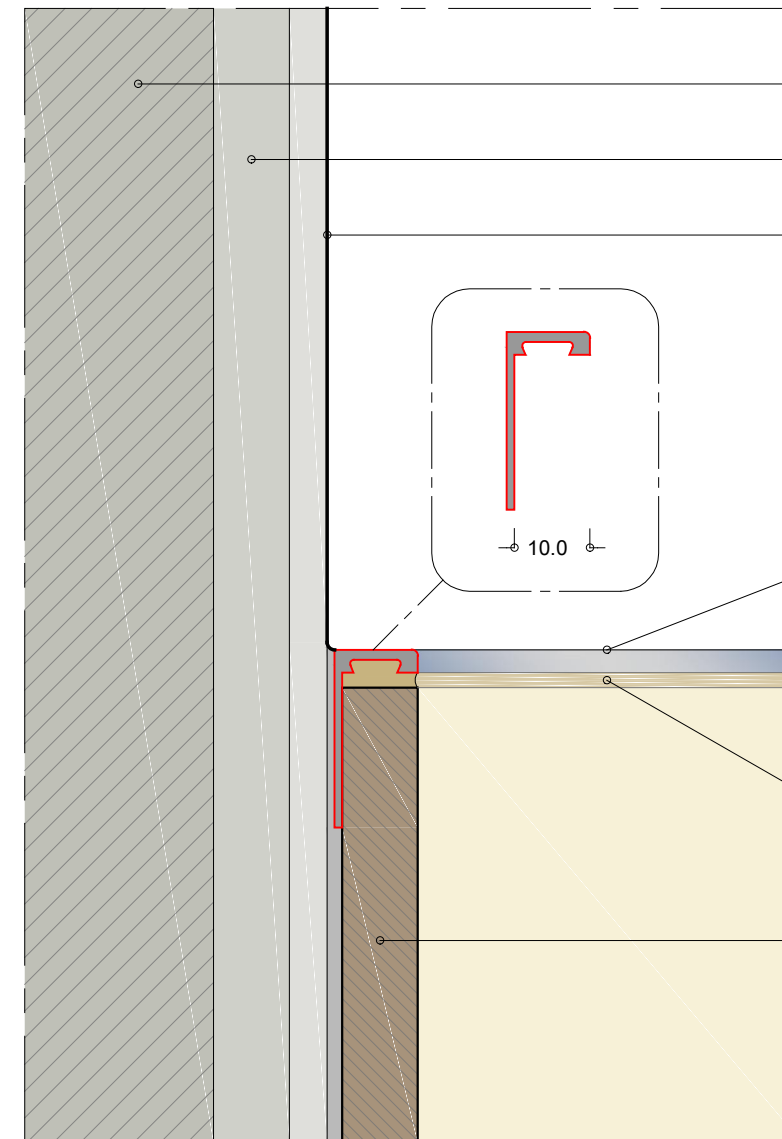

- rivestimento in gres porcellanato formato cm 30x60 rettificato h tot cm 210
- piatto doccia cm 80x80 - 100x80 Globo serie Docciabella Shiny cod. DB080.BI - DB100.BI
- piletta sifonata cromata Ø90 Globo - cod. DS008
- installazione filo pavimento

- muratura
- strato intonaco di rinforzo
- strato intonaco di finitura
- profilo di rifinitura in acciaio lucido tipo Profilitec mod. Trimtec TR-IL h mm 10 cod. 1R100IL
- fugatura con malta a colore antiefflorescenze, idrorepellente, antimuffa
- rivestimento in gres porcellanato formato cm 30x60 rettificato h tot cm 210

committente
Comune di Nardò
Area Funzionale 1
piazza Cesare Battisti, 1

elaborato
progetto_dettagli costruttivi
particolari A e B

note
misure in millimetri

rev_0
30 settembre 2013

data
30 settembre 2013

d_5
scala 1:10
formato A3 / 10